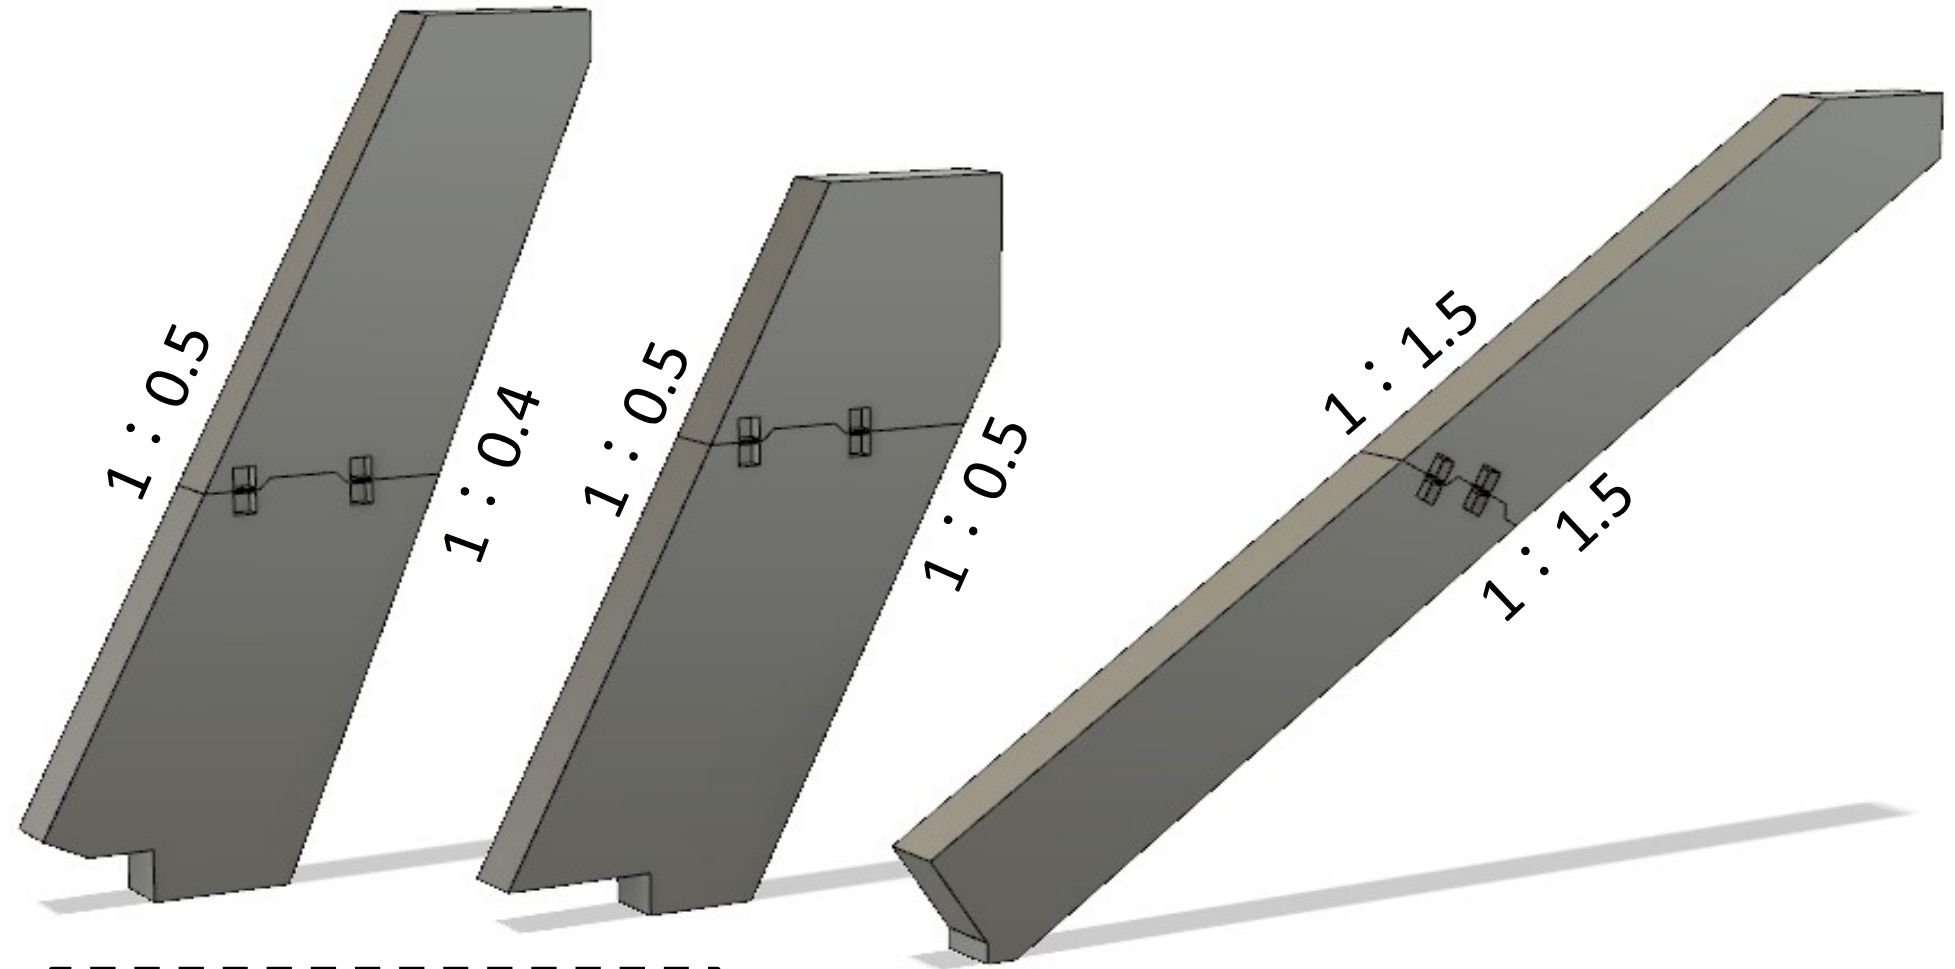

製品名	小口止ブロック・隔壁ブロック	参考重量
呼び名	※特注品	- kg

完全
オーダーメイド

どんな勾配でも！
 どんな形状でも！
 お客様のニーズに合わせて製作致します！！