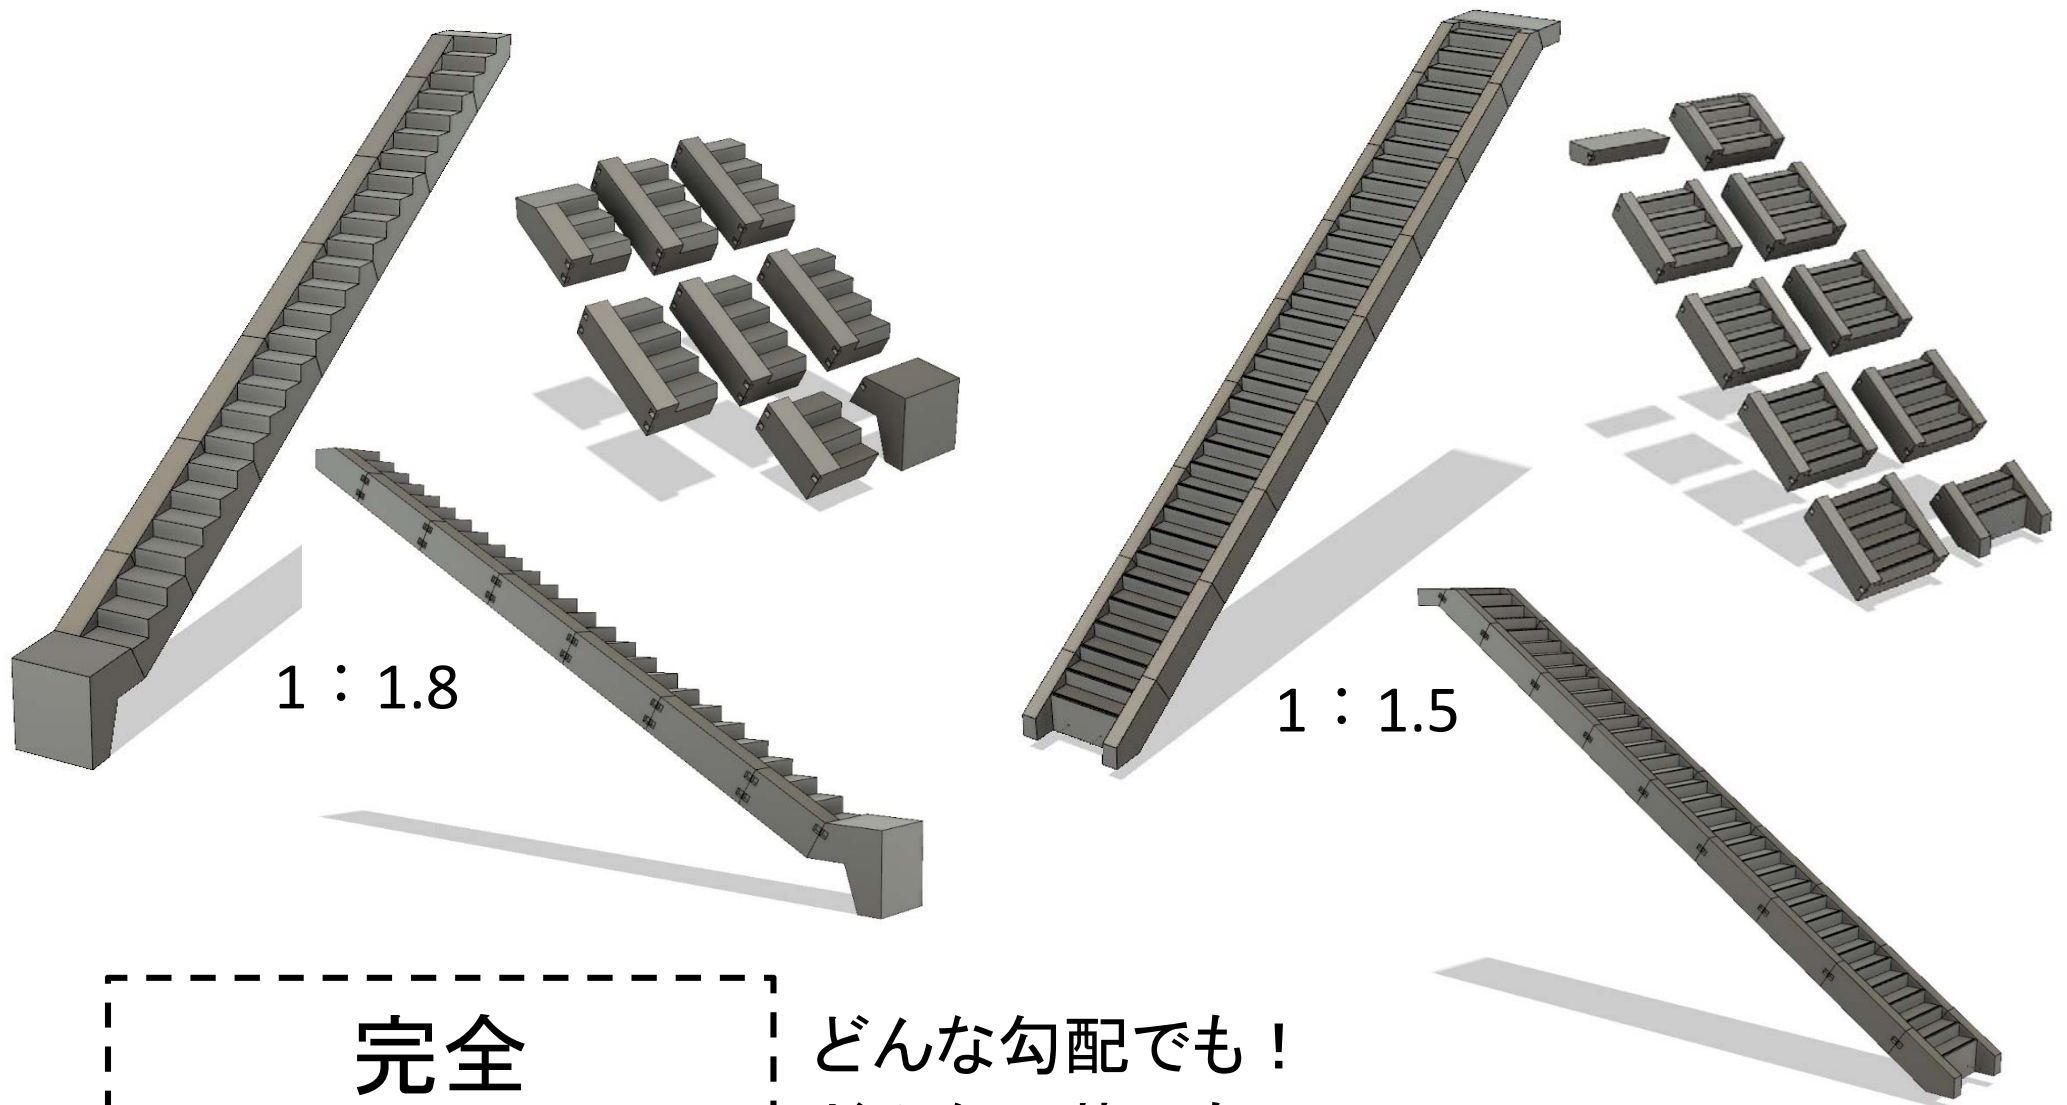

製品名	階段ブロック	参考重量
呼び名	※特注品	- kg

完全
オーダーメイド

どんな勾配でも！
 どんな形状でも！
 お客様のニーズに合わせて製作致します！！